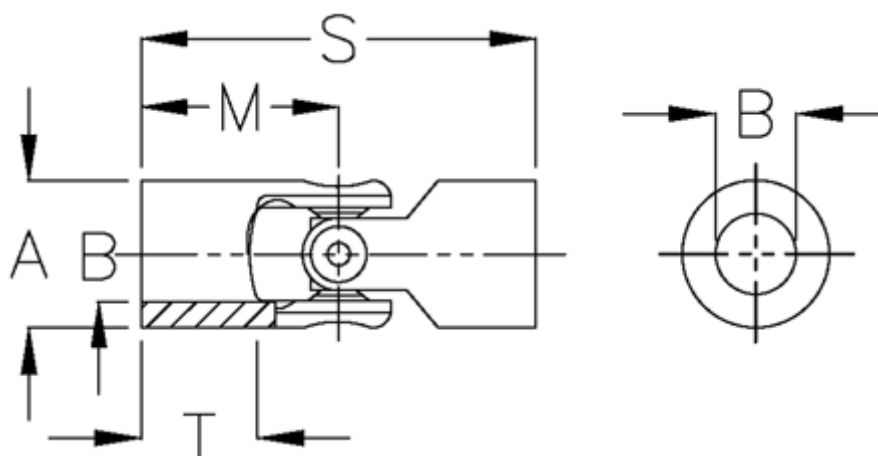

Varenummer: 07616410
Beskrivelse: Enkelt krydsled med nåleleje, kort udg
0.616.410

Mål

A	= 16
B H7	= 8
M	= 20.0
MD max. Nm	= 6
s	= 40
T	= 11